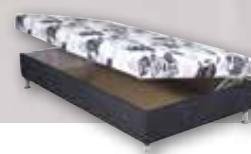

# Katty 90-110

dříve 6 513,-

od **5 100,-**

+350 Kč za látku B, 200 Kč za látku X

**Rozměry (š × v × d):** 90/110 × 200 cm

Tato nadčasová postel s napevno začalouněnou matrací. Postel je vybavena úložným prostorem, do něhož je přístup bočním výklopem.