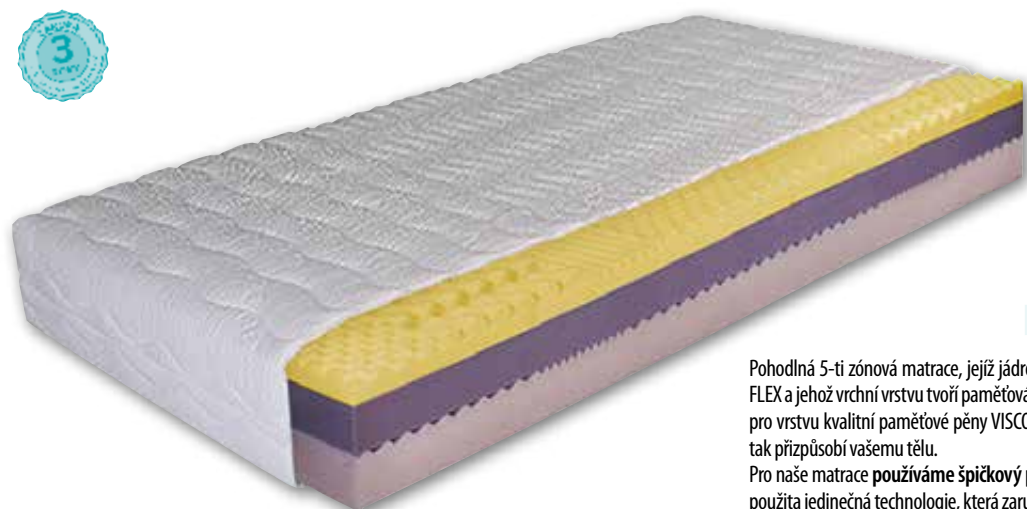

Matrace DELTA

COOLFLEX + VISCOFOAM

NOSNOST

120 kg

VÝŠKA

17 cm

TUHOST

1 2 3 4 5

Pohodlná 5-ti zónová matrace, jejíž jádro je vyrobeno z vysoce kvalitní elastické studené pěny COOLFLEX a jehož vrchní vrstvu tvoří paměťová pěna VISCOFOAM. Pěna COOLFLEX vytváří optimální podklad pro vrstvu kvalitní paměťové pěny VISCOFOAM. Tato pěna reaguje na tělesnou teplotu a dokonale se tak přizpůsobí vašemu tělu.

Pro naše matrace používáme špičkový potah Silver, který je zcela bez příplatku. Pro tento potah je použita jedinečná technologie, která zaručuje trvalou svěžest a hygienu během spánku. Stříbro eliminuje bakterie způsobující zápach a chrání před jejich usazováním. Ochrana je trvalá i po častém praní a čištění. Vhodný i pro alergiky.