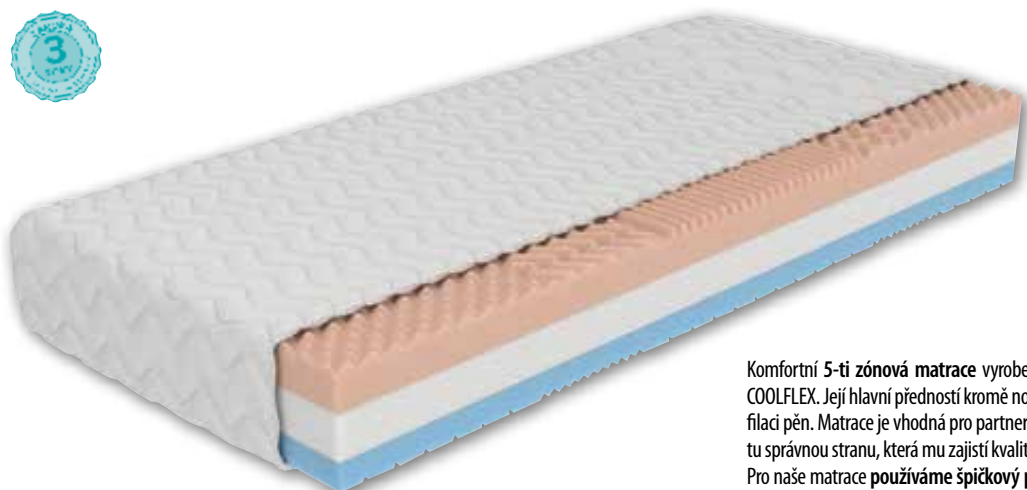

Matrace LUX

COOLFLEX PLUS

NOSNOST

130 kg

VÝŠKA

20 cm

TUHOST

1 2 3 4 5

Komfortní 5-ti zónová matrace vyrobena ze 3 vrstev kvalitních vysoce zátěžových studených pěn COOLFLEX. Její hlavní předností kromě nosnosti 130 kg je univerzálnost, která vzniká díky rozdílné profilaci pěn. Matrace je vhodná pro partnery, jelikož má z každé strany jinou tuhost. Proto si každý najde tu správnou stranu, která mu zajistí kvalitní spánek a dokonalou regeneraci těla.

Pro naše matrace používáme špičkový potah Silver, který je zcela bez příplatku. Pro tento potah je použita jedinečná technologie, která zaručuje trvalou svěžest a hygienu během spánku. Stříbro eliminuje bakterie způsobující zápach a chrání před jejich usazováním. Ochrana je trvalá i po častém praní a čištění. Vhodný i pro alergiky.