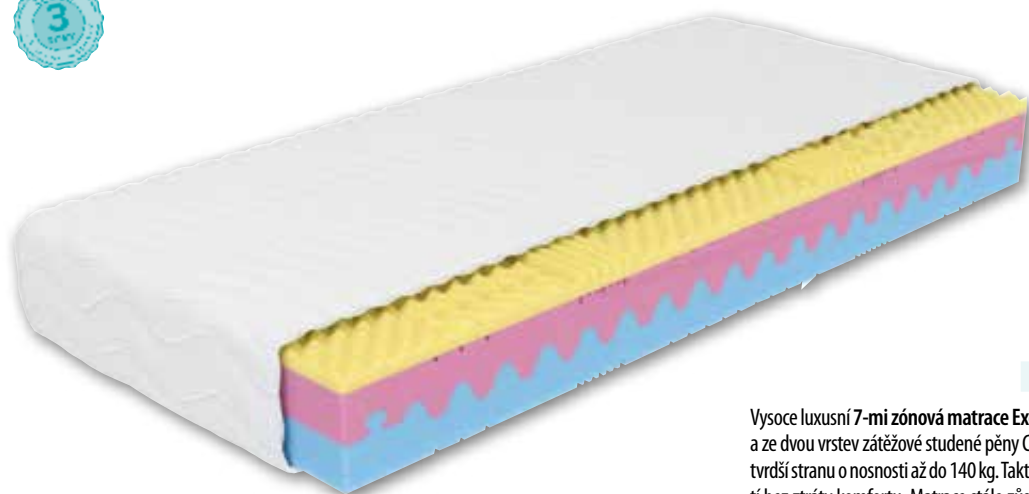

Matrace EXCLUSIVE

COOLFLEX + VISCOFOAM

NOSNOST

140 kg

VÝŠKA

22 cm

TUHOST

1 2 3 4 5

Vysoce luxusní 7-mi zónová matrace Exclusive je vyrobena z kvalitní viscoelastické pěny VISCOFOAM a ze dvou vrstev zátěžové studené pěny COOLFLEX. Matrace je oboustranná, vysoká 22 cm, má měkčí a tvrdší stranu o nosnosti až do 140 kg. Takto řešená matrace umožňuje spaní i pro osoby s nižší hmotností bez ztráty komfortu. Matrace stále zůstává příjemná a není tvrdá. Přizpůsobuje se tělu ležící osoby. Tato luxusní matrace zajistí dokonalý spánek a maximální regeneraci Vašeho těla.

Pro naše matrace používáme špičkový potah Silver, který je zcela bez příplatku. Pro tento potah je použita jedinečná technologie, která zaručuje trvalou svěžest a hygienu během spánku. Stříbro eliminuje bakterie způsobující zápach a chrání před jejich usazováním. Ochrana je trvalá i po častém praní a čištění. Vhodný i pro alergiky.

Akce začíná 1. 7. 2021

Čela u výrobků nejsou čalouněná se zadní strany látkou v barvě potahu.

Barevnost odstínů najdete v našem vzorkovníku látek.

Rozměry jsou v toleranci +/-1-3 cm.

Aktuální ceník možných příplatků a doplňků máme v maloobchodním ceníku.

Barevnost pěn a profilování se může lišit na základě výrobní šarže což nemá vliv na kvalitu matrace.

Váš prodejce: