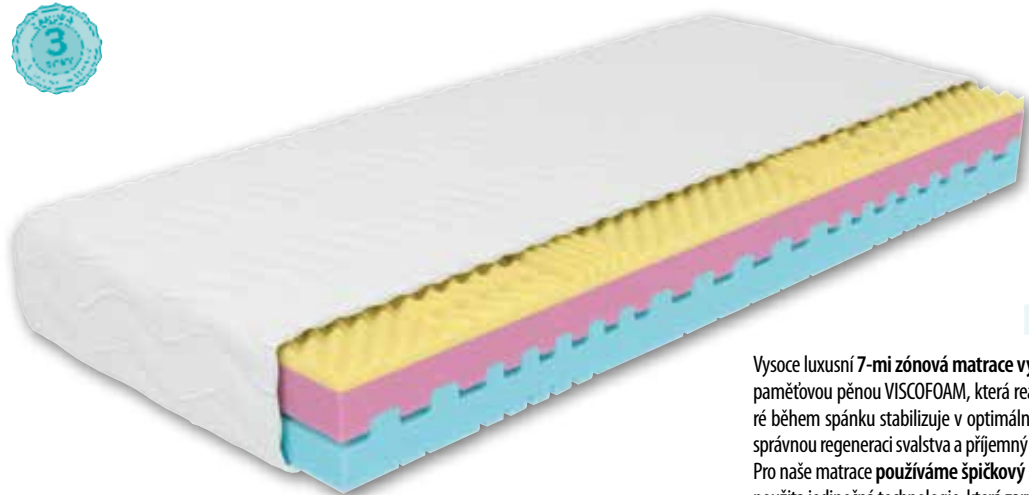

Matrace COMFORT

COOLFLEX + VISCOFOAM

NOSNOST

120 kg

VÝŠKA

22 cm

TUHOST

1 2 3 4 5

Vysoce luxusní 7-mi zónová matrace vysoká cca 22 cm, jejíž ložná plocha je tvořena viscoelastickou paměťovou pěnou VISCOFOAM, která reaguje na tělesnou teplotu a dokonale se tak poddává tělu, které během spánku stabilizuje v optimální poloze. V kombinaci se studenou pěnou COOLFLEX umožní správnou regeneraci svalstva a příjemný spánek.

Pro naše matrace používáme špičkový potah Silver, který je zcela bez příplatku. Pro tento potah je použita jedinečná technologie, která zaručuje trvalou svěžest a hygienu během spánku. Stříbro eliminuje bakterie způsobující zápach a chrání před jejich usazováním. Ochrana je trvalá i po častém praní a čištění. Vhodný i pro alergiky.